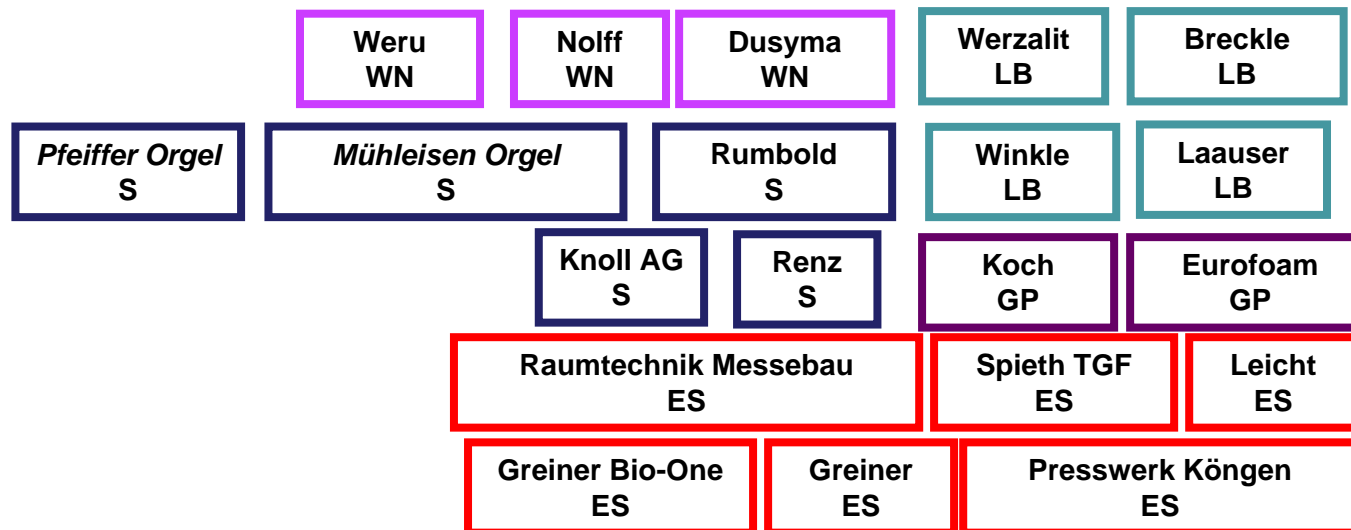

| Region
Stuttgart

Regionale Branchenarbeit

**Auftakt zur regionalen Branchenbetreuung
16. Juni 2010**

Ilse Kestin - Thomas Martin - Gerhard Neubauer

Kfz Handwerk

| Region
Stuttgart

Bisher betreut von den einzelnen Verwaltungsstellen

Künftige Betreuung aus einer Hand durch Ilse Kestin

Elektrohandwerk

| Region
Stuttgart

Bisher betreut von den einzelnen Verwaltungsstellen

Künftige Betreuung aus einer Hand durch Thomas Martin

ITGA Handwerk (HKS)

Bisher betreut von den einzelnen Verwaltungsstellen

Künftige Betreuung aus einer Hand durch Gerhard Neubauer

Metallhandwerk

| Region
Stuttgart

Bisher betreut von den einzelnen Verwaltungsstellen

Künftige Betreuung aus einer Hand durch Gerhard Neubauer

Holz- und Kunststoffindustrie

Bisher betreut von den einzelnen Verwaltungsstellen

Künftige Betreuung aus einer Hand durch Thomas Martin

Textil- und Bekleidungsindustrie

Bisher betreut von den einzelnen Verwaltungsstellen