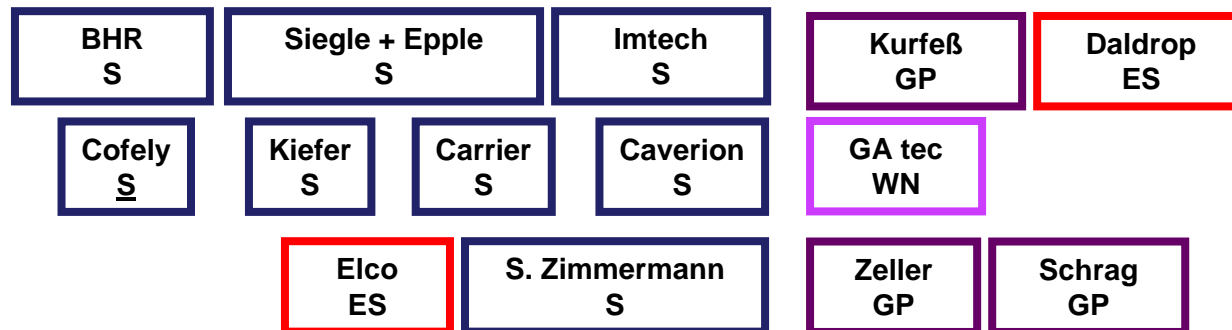

| Region
Stuttgart

Regionale Branchenarbeit

**Auftakt zur regionalen Branchenbetreuung
16. Juni 2010**

Ilse Kestin - Thomas Martin - Gerhard Neubauer

Kfz Handwerk

| Region
Stuttgart

Bisher betreut von den einzelnen Verwaltungsstellen

Künftige Betreuung aus einer Hand durch Ilse Kestin

Elektrohandwerk

| Region
Stuttgart

Bisher betreut von den einzelnen Verwaltungsstellen

Künftige Betreuung aus einer Hand durch Thomas Martin

ITGA Handwerk (HKS)

Bisher betreut von den einzelnen Verwaltungsstellen

Künftige Betreuung aus einer Hand durch Gerhard Neubauer

Metallhandwerk

| Region
Stuttgart

Bisher betreut von den einzelnen Verwaltungsstellen

Künftige Betreuung aus einer Hand durch Gerhard Neubauer